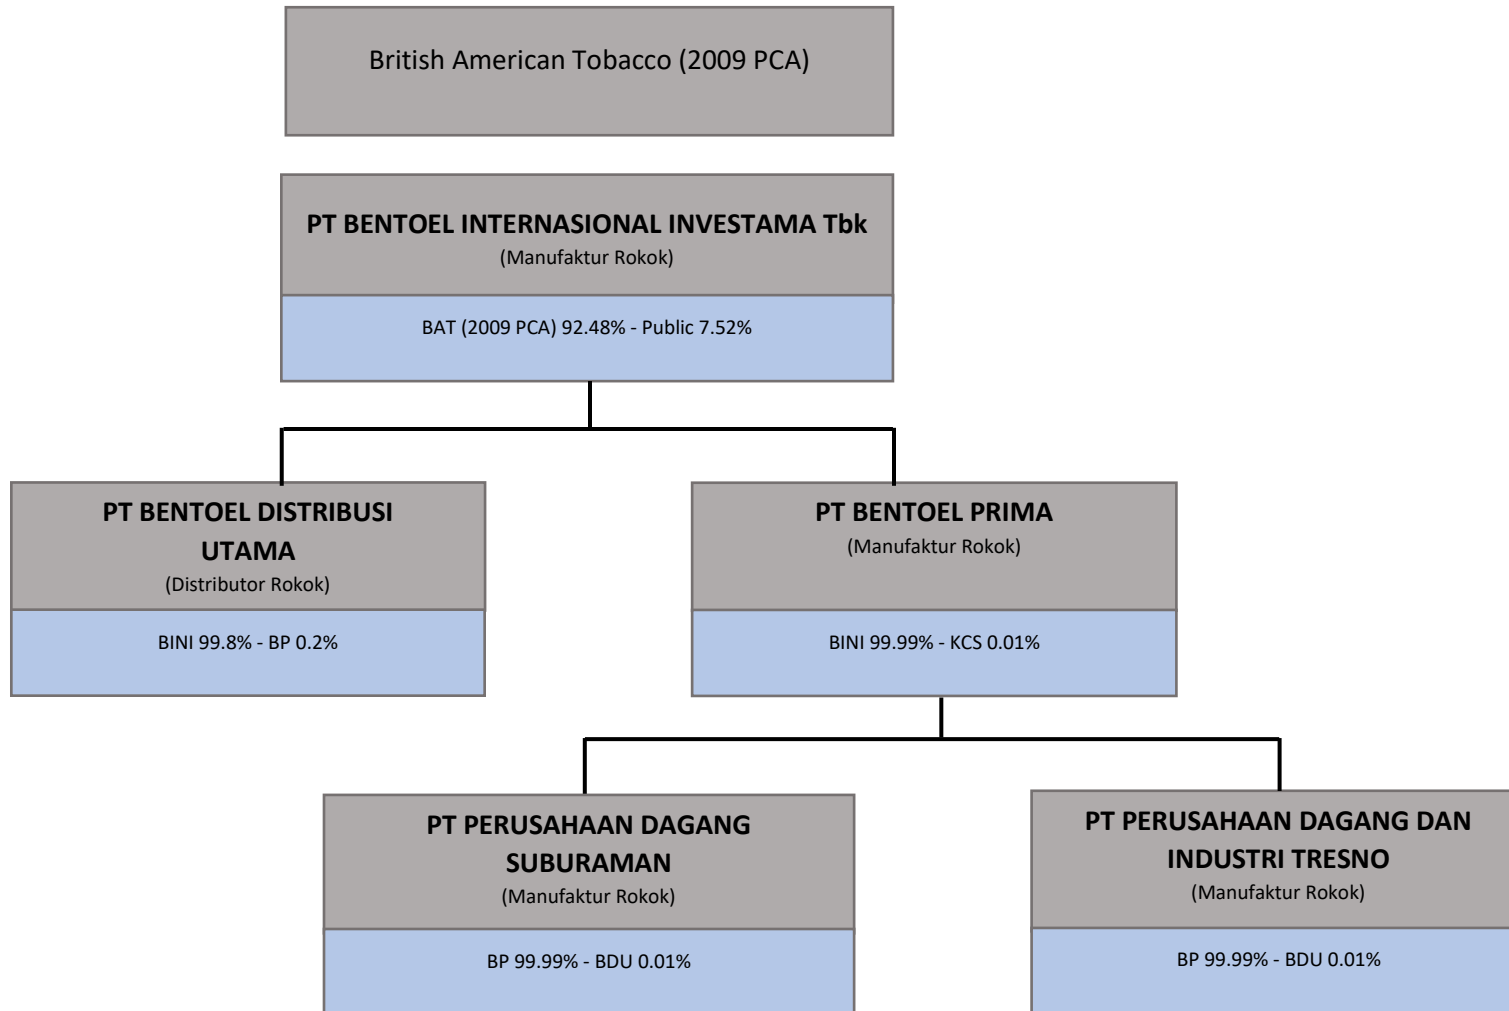

## Struktur Organisasi Bentoel Group

BINI : PT Bentoel Internasional Investama Tbk.

BP : PT Bentoel Prima

BDU : PT Bentoel Distribusi Utama

KCS : PT Karya Ceria Sukses